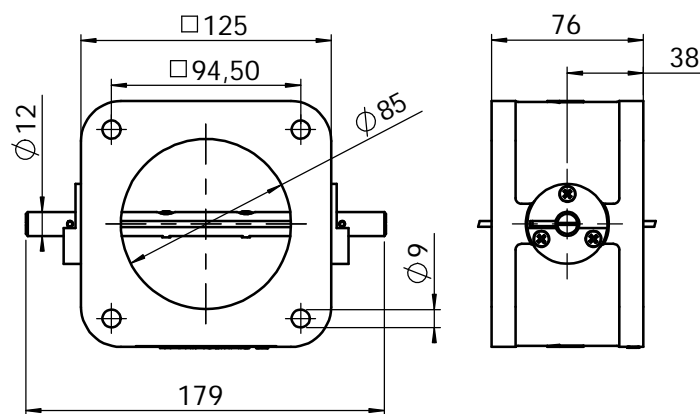

Fritz Heinzmann GmbH & Co. Speed Governors

Am Haselbach 1 • D-79677 Schönau (Schwarzwald)

Tel. +49 (0)7673 8208-0 • Fax +49 (0)7673 8208-188

e-Mail: info@heinzmann.de • www.heinzmann.de

Size 50

Size 100

Size 140

Size 200

Dimensions for Size 300 on inquiry