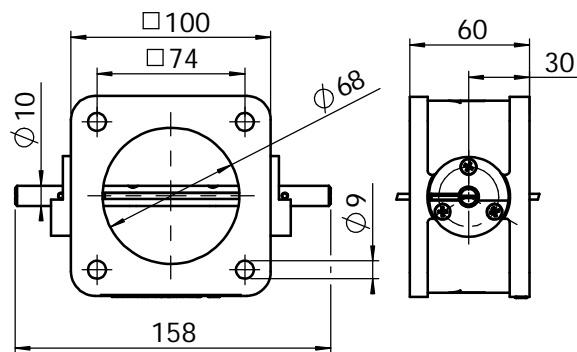

Fritz Heinzmann GmbH & Co. Speed Governors

Am Haselbach 1 • D-79677 Schönau (Schwarzwald)

Tel. +49 (0)7673 8208-0 • Fax +49 (0)7673 8208-188

e-Mail: info@heinzmann.de • www.heinzmann.de

Size 50

Size 100

Size 140

Size 200

Dimensions for Size 300 on inquiry